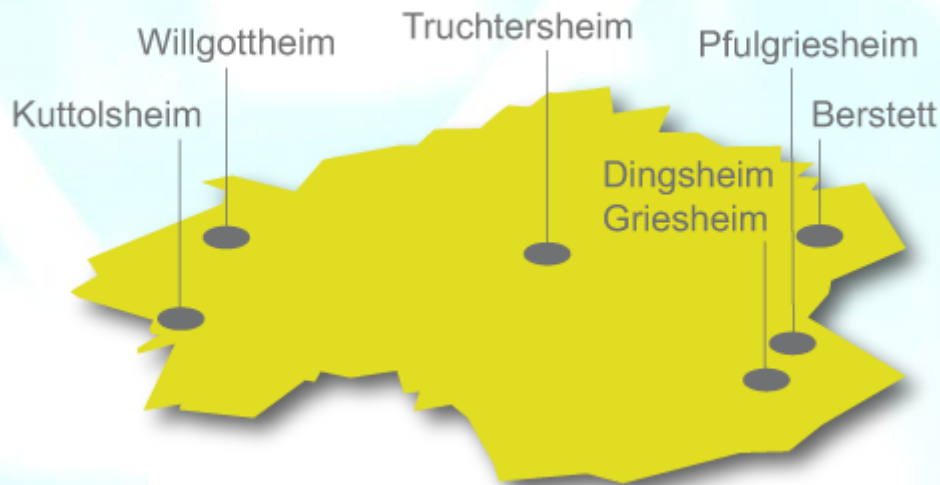

Bibliothèque de Berstett

Adresse : Groupe scolaire, Route de Rumersheim
67370 BERSTETT

Ouverture au public :

Mardi : 16h00 – 18h00
Mercredi : 16h00 – 18h00
Jeudi : 16h30 – 18h30
Samedi : 09h30 – 11h30

Bibliothèque intercommunale de Dingsheim/Griesheim

Adresse : 2a rue Principale
67370 DINGSHEIM

Ouverture au public :

Lundi : 17h30 – 19h30
Mardi : 16h15 – 18h15
Mercredi : 15h00 – 17h00
Jeudi : 10h00 – 12h00
Samedi : 10h00 – 12h00

Médiathèque de Kuttolsheim

Adresse : 2 rue de l'École
67520 KUTTOLSHEIM

Ouverture au public :

Mardi : 17h00 – 19h00
Jeudi : 17h00 – 19h00
Samedi : 10h00 – 12h00

Médiathèque de Pfulgriesheim

Adresse : Place de la Mairie
67370 PFULGRIESHEIM

Ouverture au public :

Lundi : 18h00 – 20h00
Mardi : 16h00 – 18h00
Mercredi : 10h00 – 11h30 / 15h00 – 17h00
Jeudi : 10h00 – 11h30
Samedi : 10h00 – 11h30

Médiathèque intercommunale du Kochersberg (MIK)

Adresse : Rue Germain Muller
67370 TRUCHTERSHEIM

Ouverture au public :

Mardi : 14h00 – 20h00
Mercredi : 10h00 – 12h00 / 14h00 – 18h00
Vendredi : 14h00 – 19h00
Samedi : 10h00 – 13h00

Bibliothèque de Willgottheim

Adresse : 6 rue Principale
67370 WILLGOTTHEIM

Ouverture au public :

Mardi : 16h00 – 18h00
Samedi : 09h30 – 11h30